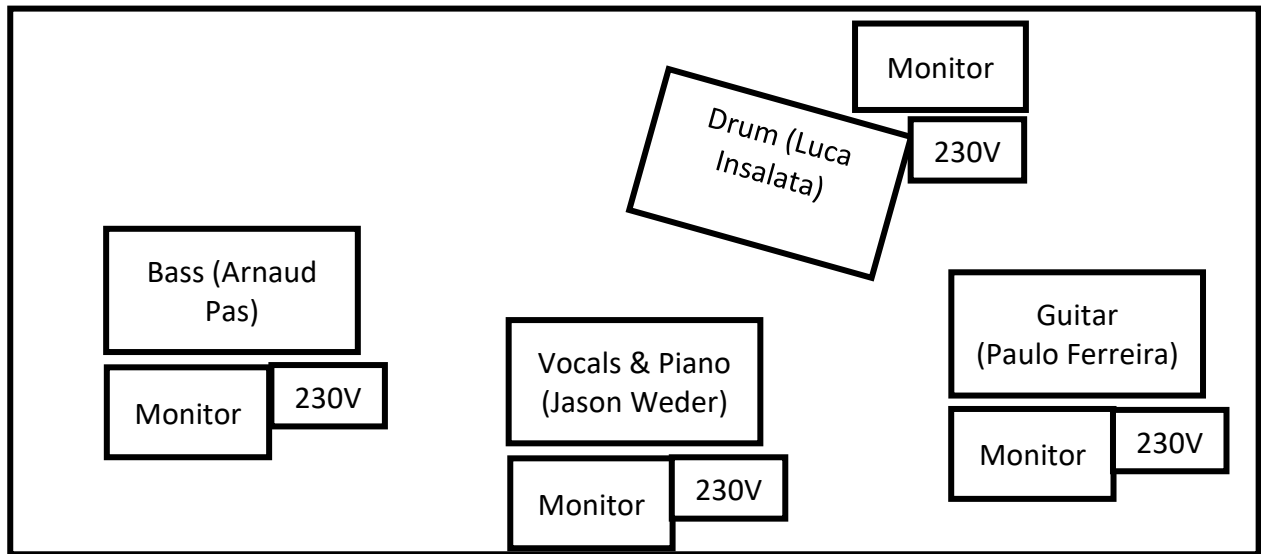

Stagerider Revival

Input List

1	Bassdrum (Luca Insalata)	Mic
2	Snare (Luca Insalata)	Mic
3	Hi-Hat (Luca Insalata)	Mic
4	Tom 1 (Luca Insalata)	Mic
5	Tom 2 (Luca Insalata)	Mic
6	Tom 3 (Luca Insalata)	Mic
7	Overhead L (Luca Insalata)	Mic
8	Overhead R (Luca Insalata)	Mic
9	Bass (Arnaud Pas)	DI
10	Back Vocals (Arnaud Pas)	Mic
11	Back vocals (Paulo Ferreira)	Mic
12	Electric Guitar L (Paulo Ferreira)	DI
13	Electric Guitar R (Paulo Ferreira)	DI
14	Stage Piano L (Jason Weder)	DI
15	Stage Piano R (Jason Weder)	DI
16	Vocals (Jason Weder)	Mic